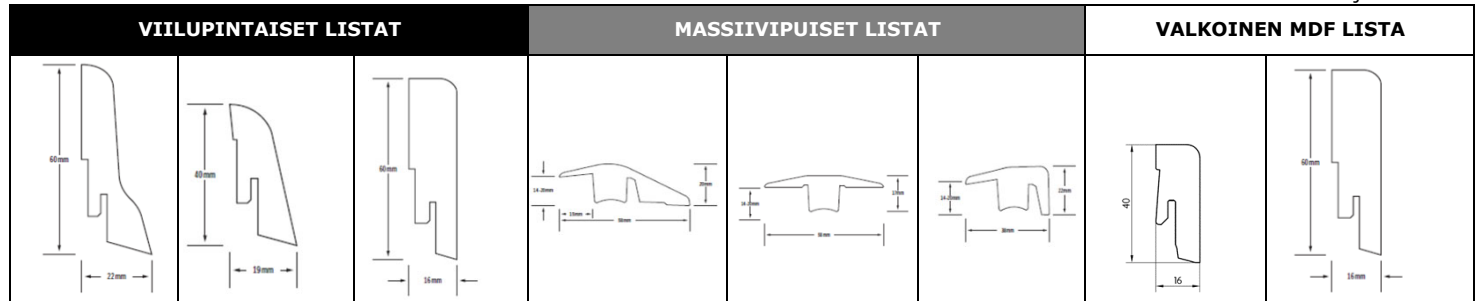

Lisäksi saatavana valkoiset jalkalistat.

Kährs Finland Oy

tilaukset@kahrs.com
Asiakaspalvelu
puh. 020 740 9780

PARKETTI	VIILUPINTAISET LISTAT			MASSIIVIPUISET LISTAT			VALKOINEN MDF LISTA	
	JALKALISTA 22x60x2400	JALKALISTA 19x40x2400	JALKALISTA 16x60x2400	ERITASOLISTA 58x21x2400	T-LISTA 58x17x2400	PÄÄTELISTA 38x22x2400	JALKALISTA 16x40x2400	JALKALISTA 16x60x2400*
TAMMI KUOPIO MATT 3S 5G	70245024EK10	70244024EK10	70248024EK10	7026024EK10	7029024EK10	7020024EK10	70243024WM50	70247024WM50
TAMMI KUOPIO VANILLA MATT 3S 5G	70245024EKBR	70244024EKBR	70248024EKBR	7026024EKBR	7029024EKBR	7020024EKBR	70243024WM50	70247024WM50
TAMMI HELSINKI MATT 3S 5G	70245024EK10	70244024EK10	70248024EK10	7026024EK10	7029024EK10	7020024EK10	70243024WM50	70247024WM50
TAMMI HELSINKI VANILLA MATT 3S 5G	70245024EKBR	70244024EKBR	70248024EKBR	7026024EKBR	7029024EKBR	7020024EKBR	70243024WM50	70247024WM50
SAARNI NATUR VANILLA MATT 3S 5G	70245024AK1V	70244024AK1V	70248024AK1V	7026024AK1V	7029024AK1V	7020024EKBL	70243024WM50	70247024WM50
SAARNI CLASSIC VANILLA MATT 3S 5G	70245024AK1V	70244024AK1V	70248024AK1V	7026024AK1V	7029024AK1V	7020024EKBL	70243024WM50	70247024WM50
TAMMI LUMI MATT 3S			70248024EKME	7026024EKCK	7029024EKCK		70243024WM50	70247024WM50
TAMMI ANTIK MATT 3S 5G			70248024EKFN	7026024EKSD	7029024EKSD		70243024WM50	70247024WM50
TAMMI CREAMY WHITE 3S 5G		70244024EKBL	70248024EKBL	7026024EKBL	7029024EKBL	7020024EKBL	70243024WM50	70247024WM50
TAMMI MILKY WHITE 3S 5G		70244024EKEA	70248024EKEA	7026024EKCL	7029024EKCL		70243024WM50	70247024WM50
TAMMI MILKY WHITE 3S 5G		70244024EK5V	70248024EK5V	7026024EK5V	7029024EK5V	7020024EK5V	70243024WM50	70247024WM50
TAMMI LUNGO MATT 3S 5G		70244024EK1L	70248024EK1L	7026024EK1L	7029024EK1L	7020024EK5V	70243024WM50	70247024WM50
TAMMI DACITE GREY 3S 5G		70244024EKGA	70248024EKGA	7026024EKGA	7029024EKGA	7020024EKBL	70243024WM50	70247024WM50
TAMMI PECAN 3S 5G		70244024EKFC		7026024EKFC	7029024EKFC	7020024EKFC	70243024WM50	70247024WM50
TAMMI NATURAL VANILLA MATT 3S 5G	70245024EKBR	70244024EKBR	70248024EKBR	7026024EKBR	7029024EKBR	7020024EKBR	70243024WM50	70247024WM50
TAMMI NATURAL MATT 3S 5G	70245024EK10	70244024EK10	70248024EK10	7026024EK10	7029024EK10	7020024EK10	70243024WM50	70247024WM50
TAMMI TIME NATURAL 5G	70245024EK10	70244024EK10	70248024EK10	7026024EK10	7029024EK10	7020024EK10	70243024WM50	70247024WM50
MERBAU NATUR 2S 5G							70243024WM50	70247024WM50
TAMMI STORY 188 NATUR BRUSHED TOFFEE MATT 5G	70245024EKBR	70244024EKBR	70248024EKBR	7026024EKBR	7029024EKBR	7020024EKBR	70243024WM50	70247024WM50
TAMMI KARTANO 188 NATUR 5G	70245024EK10	70244024EK10	70248024EK10	7026024EK10	7029024EK10	7020024EK10	70243024WM50	70247024WM50
TAMMI KARTANO 138 NATUR MATT 5G	70245024EK10	70244024EK10	70248024EK10	7026024EK10	7029024EK10	7020024EK10	70243024WM50	70247024WM50
TAMMI KARTANO 138 NATURAL MATT 5G	70245024EK10	70244024EK10	70248024EK10	7026024EK10	7029024EK10	7020024EK10	70243024WM50	70247024WM50
TAMMI STORY 187 CASK 5G	70245024EK10	70244024EK10	70248024EK10	7026024EK10	7029024EK10	7020024EK10	70243024WM50	70247024WM50
TAMMI KARTANO 138 NATURAL VANILLA MATT 5G	70245024EKBR	70244024EKBR	70248024EKBR	7026024EKBR	7029024EKBR	7020024EKBR	70243024WM50	70247024WM50
TAMMI KARTANO 138 COUNTRY MATT 5G	70245024EK10	70244024EK10	70248024EK10	7026024EK10	7029024EK10	7020024EK10	70243024WM50	70247024WM50
TAMMI KARTANO 138 COUNTRY VANILLA MATT 5G	70245024EKBR	70244024EKBR	70248024EKBR	7026024EKBR	7029024EKBR	7020024EKBR	70243024WM50	70247024WM50
TAMMI STORY 188 DACITE GREY 5G		70244024EKGA	70248024EKGA	7026024EKGA	7029024EKGA	7020024EKBL	70243024WM50	70247024WM50
TAMMI STORY 188 CREAMY WHITE 5G		70244024EKBL	70248024EKBL	7026024EKBL	7029024EKBL	7020024EKBL	70243024WM50	70247024WM50
SAARNI KARTANO 138 SELECT VANILLA MATT 5G	70245024AK1V	70244024AK1V	70248024AK1V	7026024AK1V	7029024AK1V	7020024AK1V	70243024WM50	70247024WM50
SAARNI KARTANO 138 NATURAL VANILLA MATT 5G	70245024AK1V	70244024AK1V	70248024AK1V	7026024AK1V	7029024AK1V	7020024EKBL	70243024WM50	70247024WM50
MERBAU KARTANO 138 5G							70243024WM50	70247024WM50
MERBAU KARTANO 188 5G							70243024WM50	70247024WM50
TAMMI STORY 188 WILLA VANILLA MATT 5G	70245024EKBR	70244024EKBR	70248024EKBR	7026024EKBR	7029024EKBR	7020024EKBR	70243024WM50	70247024WM50
TAMMI STORY 188 WILLA BRUSHED MATT 5G	70245024EK10	70244024EK10	70248024EK10	7026024EK10	7029024EK10	7020024EK10	70243024WM50	70247024WM50
PÄHKINÄ COUNTRY 3S 5G	70245024VA50	70244024VA50	70248024VA50	7026024VA50	7029024VA50	7020024VA50	70243024WM50	70247024WM50
PÄHKINÄ SELECT 3S 5G	70245024VA50	70244024VA50	70248024VA50	7026024VA50	7029024VA50	7020024VA50	70243024WM50	70247024WM50